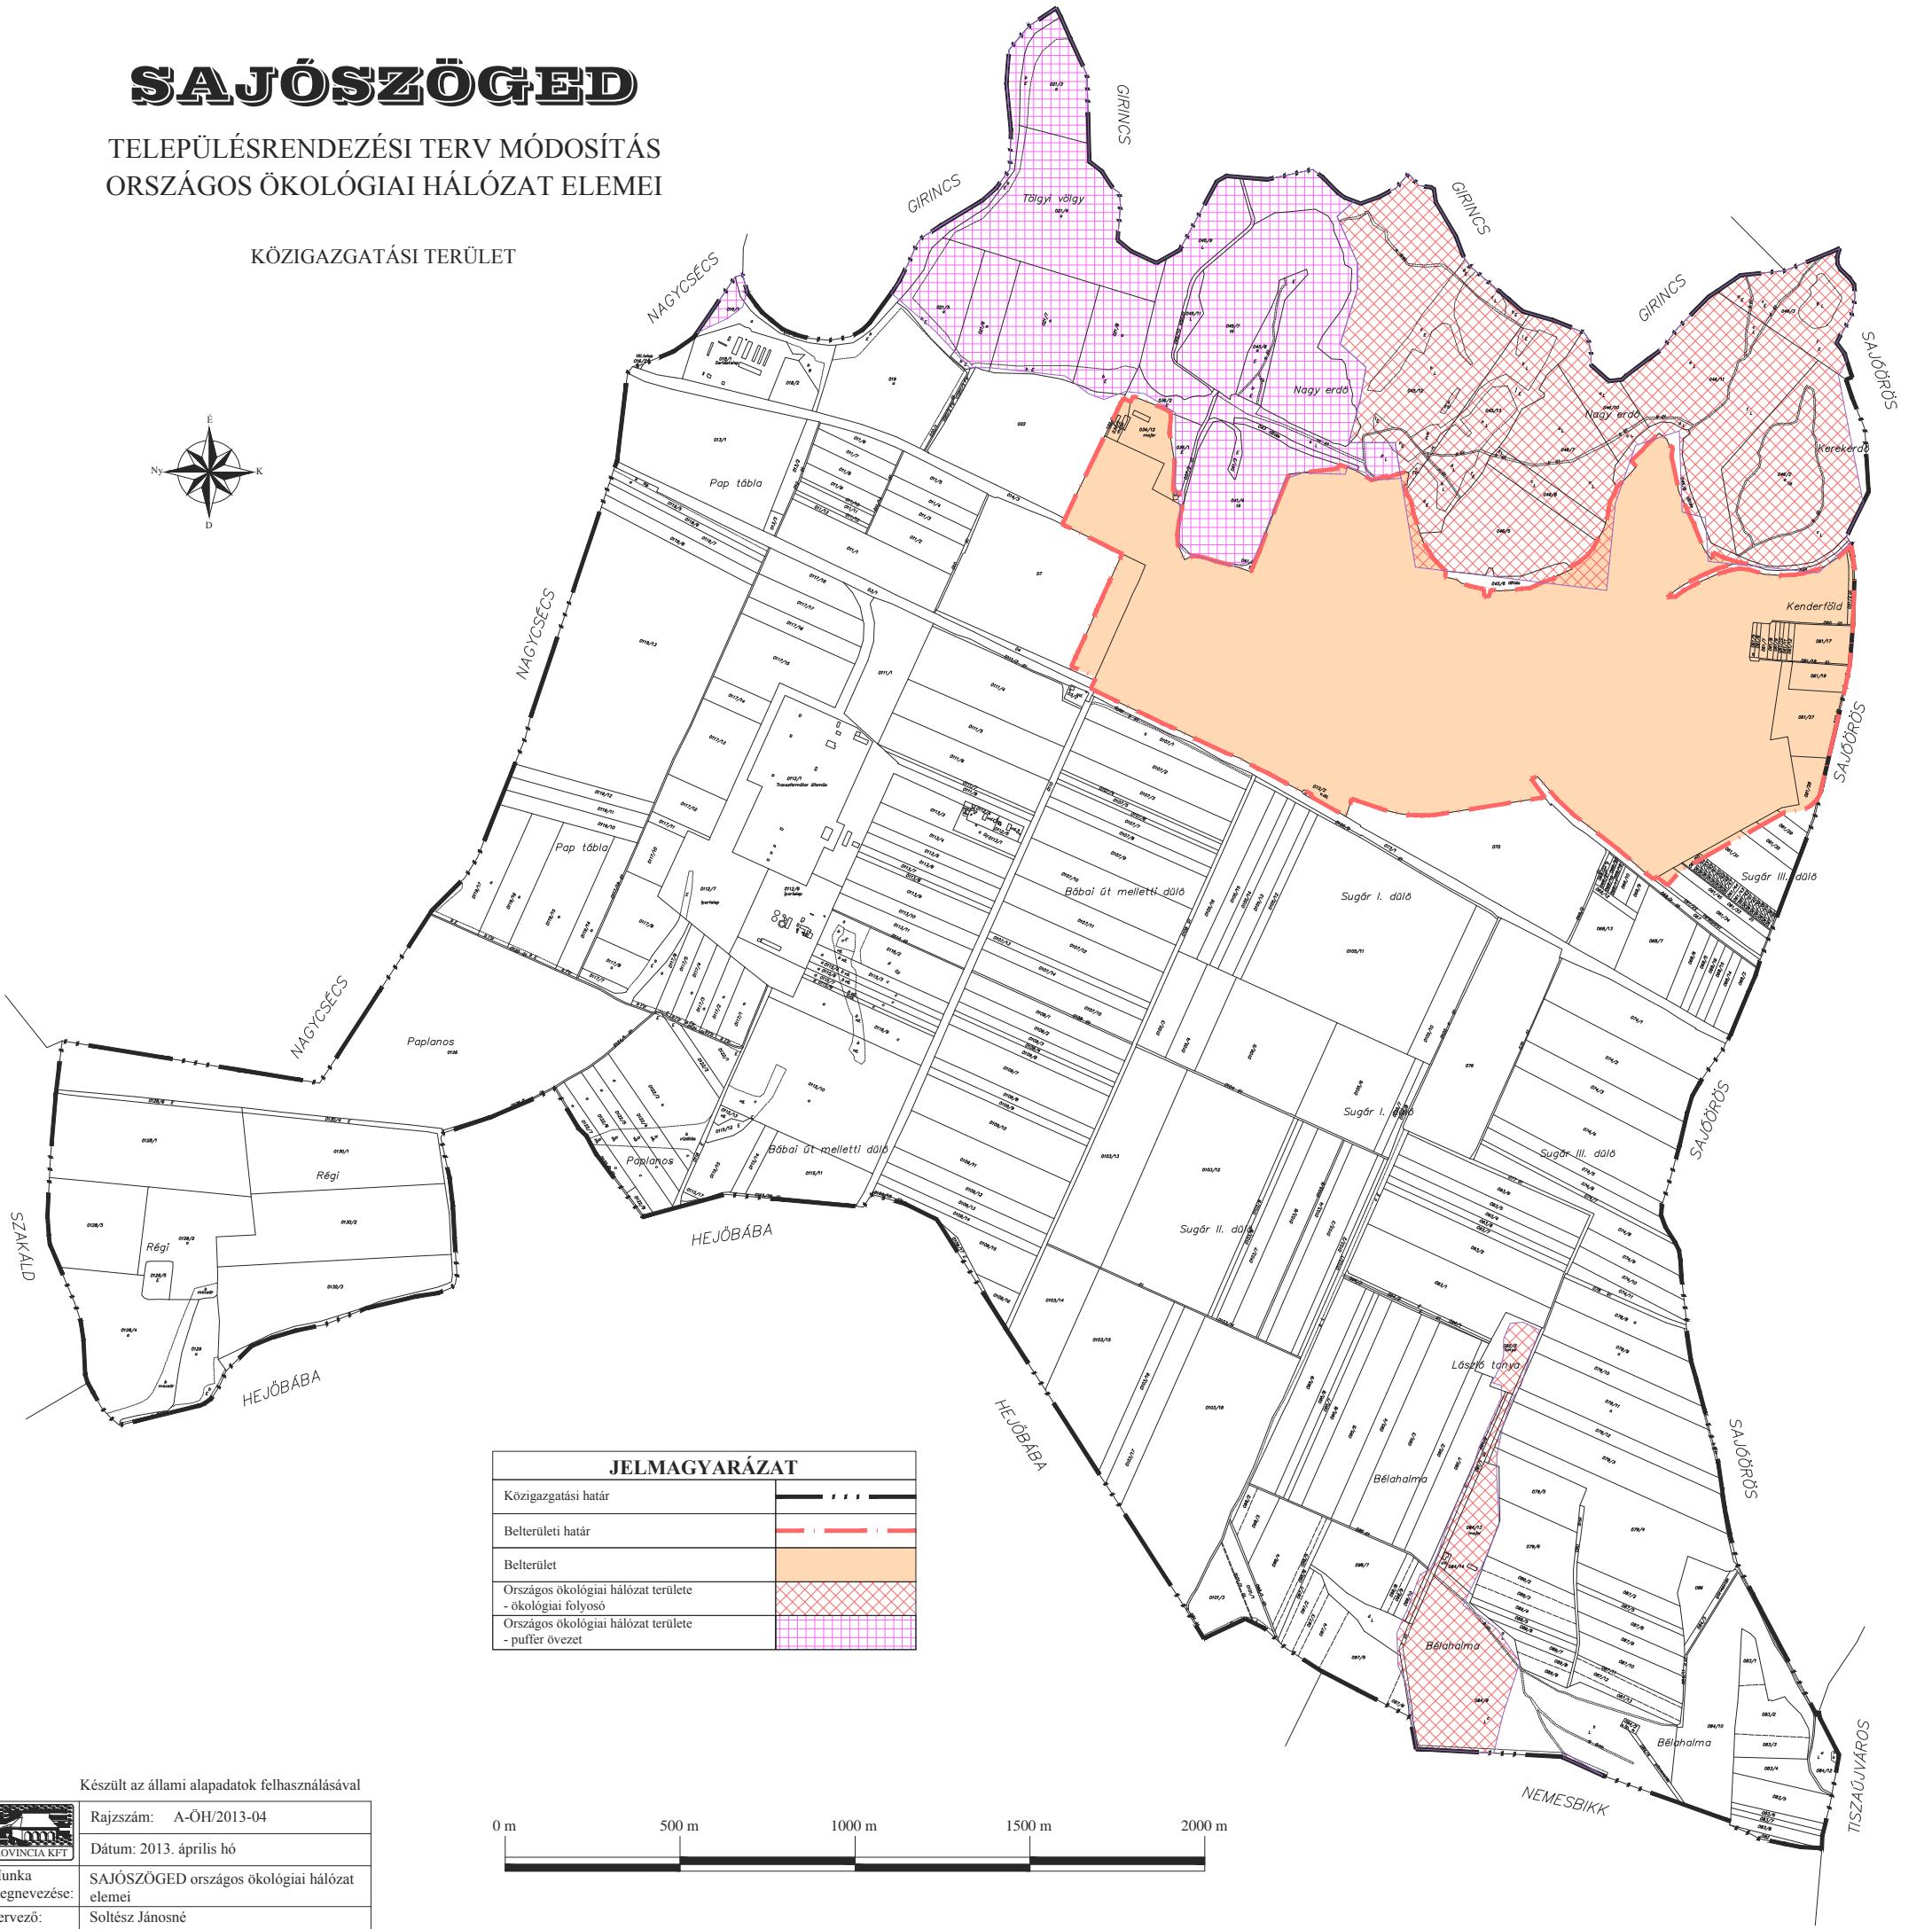

# SAJÓSZÖGED

TELEPÜLÉSRENDEZÉSI TERV MÓDOSÍTÁS  
ORSZÁGOS ÖKOLÓGIAI HÁLÓZAT ELEMEI

KÖZIGAZGATÁSI TERÜLET

JELMAGYARÁZAT	
Közigazgatási határ	— — — — —
Belterületi határ	— — — — —
Belterület	■
Országos ökológiai hálózat területe - ökológiai folyósó	■
Országos ökológiai hálózat területe - puffer övezet	■

Készült az állami alapadatok felhasználásával	
Rajzszám:	A-ÖH/2013-04
Dátum:	2013. április hó
Munka megnevezése:	SAJÓSZÖGED országos ökológiai hálózat elemei
Tervező:	Soltész Jánosné TT1 05 0114